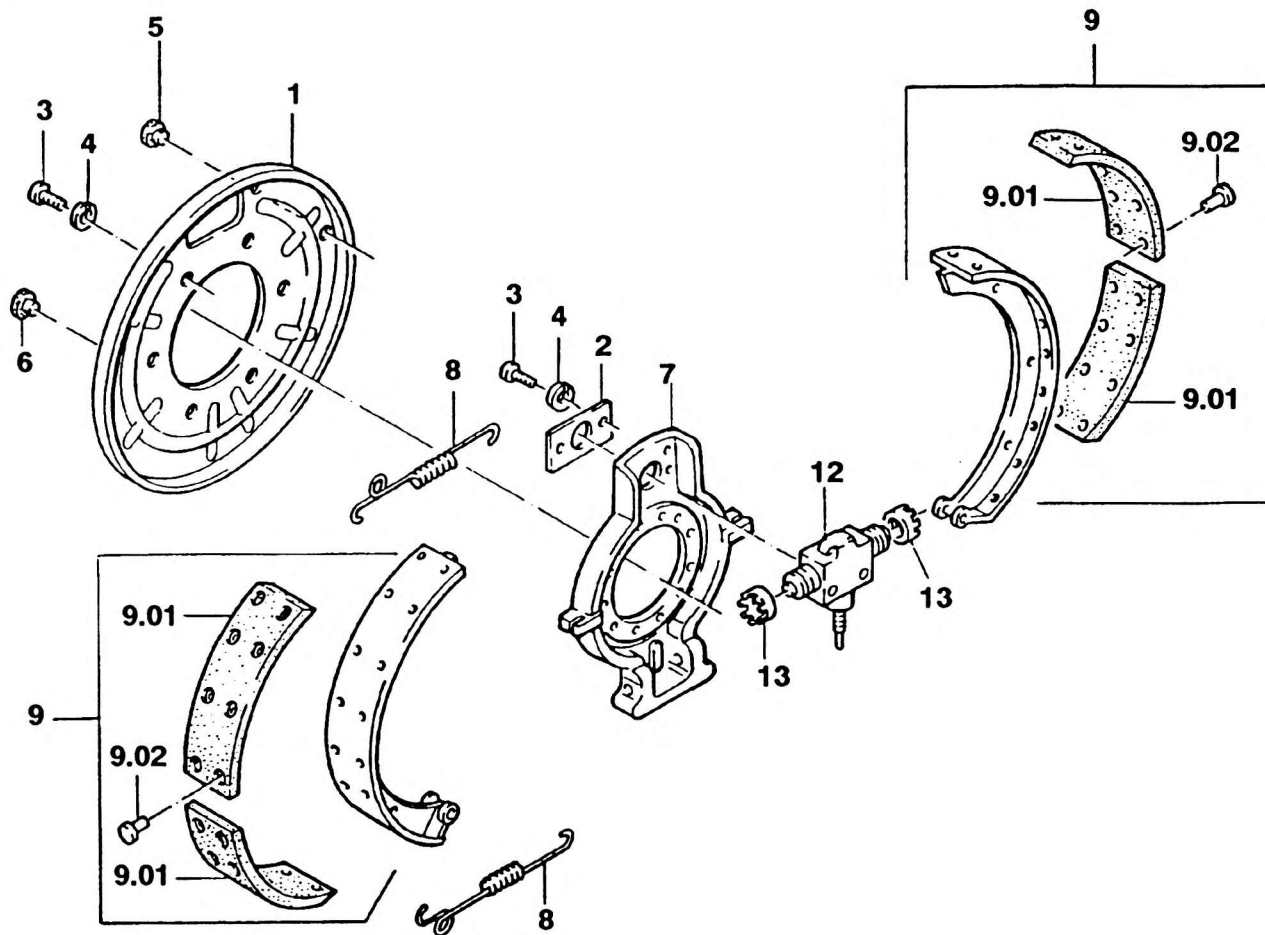

BREMSE
BRAKE

BILDTAFEL PICTORIAL DISPLAY			KMK 4080 BE 540 G 061
09.91	1925772-ETL	1/1	

A10_037